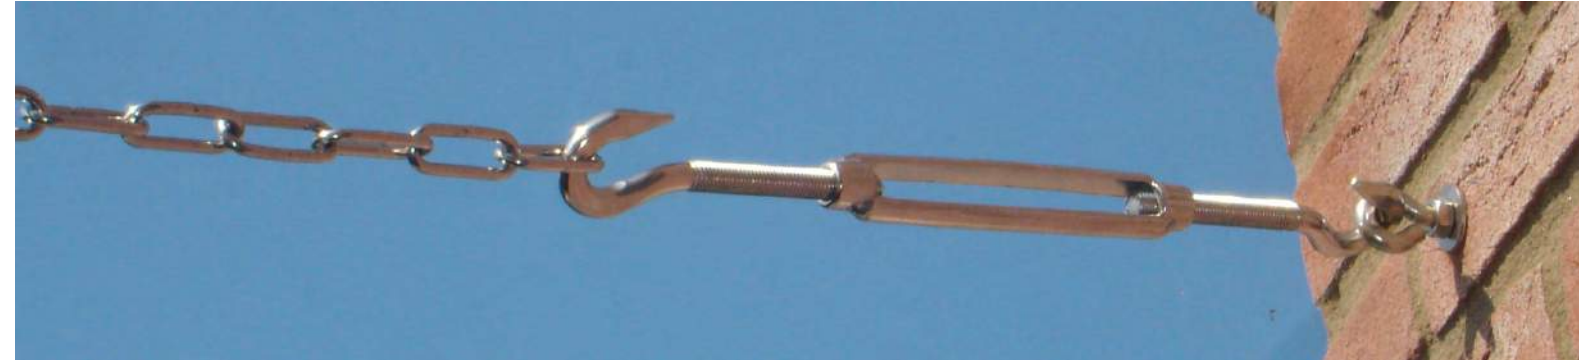

COOLFIT® PRODUCT RANGE

Vorm	Maat (mtrs)	Zwart	Antraciet	Zand	Off-White	Terra	Lime Groen
SCHADUWDOEK DRIEHOEK							
	3,6 x 3,6 x 3,6 5,0 x 5,0 x 5,0	■	■	■	■	■	■
SCHADUWDOEK DRIEHOEK 90°							
	4,0 x 4,0 x 5,7 5,0 x 5,0 x 7,1	■	■	■	■		
SCHADUWDOEK VIERKANT							
	3,6 x 3,6 5,0 x 5,0	■	■	■	■	■	■
HARMONICA SCHADUWDOEK							
	2,0 x 3,0 2,0 x 4,0 2,0 x 5,0		■	■	■		■
	2,9 x 3,0 2,9 x 4,0 2,9 x 5,0		■	■	■		■
	3,7 x 3,7 3,7 x 5,0		■	■	■		■
ROLGORDIJN							
	0,98 x 2,4 1,48 x 2,4 1,98 x 2,4 2,96 x 2,4		■	■	■		

DREAMSAIL® PRODUCT RANGE

(WATERPROOF)

Vorm	Maat (mtrs)	Creme	Grijs
DREAMSAIL DRIEHOEK			
	4,0 x 4,0 x 4,0 5,0 x 5,0 x 5,0	■	■
DREAMSAIL VIERKANT			
	4,0 x 4,0 5,0 x 5,0	■	■

Afwijkende maten zijn ook leverbaar. Ga naar www.nesling.nl voor meer informatie

* Kijk voor de garantievoorwaarden op www.nesling.nl

Pergola compleet inclusief:

- Houtpakket op maat, keuze uit twee kleuren
- Pergola Kits
- Coolfit
- Harmonicadoek
- Thuisbezorging

NESLING

THE PERFECT SHADOW

NESLING

THE PERFECT SHADOW

NESLING.NL

NESLING.NL

RUIM ASSORTIMENT ACCESSOIRES

HEAVY DUTY QUALITY | MAXIMUM UV PROTECTION