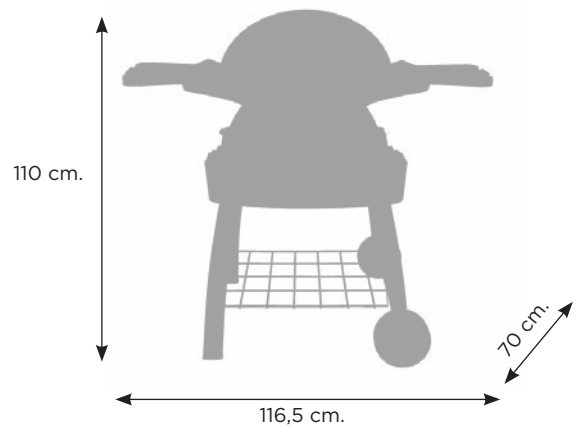

ZIGGY GRILL

PRODUCTINFORMATIE

- Totaal vermogen: 5,2 kw
- Deksel en behuizing van sterk gietaluminium
- lange levensduur en eenvoudig te reinigen
- 2 RVS 304 gasbranders
- 2 geëmailleerde gietijzeren grillroosters
- Geïntegreerde thermometer
- Brede thermogeïsoleerde handgrepen
- Grilloppervlak (56x41 cm)
- 2 afzonderlijk, traploos instelbare gasknoppen met geïntegreerde Piëzo-ontsteking
- 2 stevige inklapbare werkbladen met gereed -schapshaken
- Uitneembaar lekbakje
- Solide luxe kunststof trolley met 4 metalen poten en 2 stevige wielen
- Trolley is voorzien van handig opbergbakje en stapelrekje
- Trolley is eenvoudig los te koppelen van de Ziggy zodat deze als tafelmodel gebruikt kan worden

ZIGGY GRILL

Product afmeting incl. trolley 144x140x70 cm
Diepte 70 cm
Breedte (met uitgeklapte werkbladen) 116,5 cm
Breedte (met ingeklapte werkbladen) 82 cm
Hoogte met deksel open 144 cm
Hoogte met gesloten deksel 110 cm
Gewicht (alleen bbq) ca. 18 kg
Kleuren: Chili Red of Gunmetal Grey